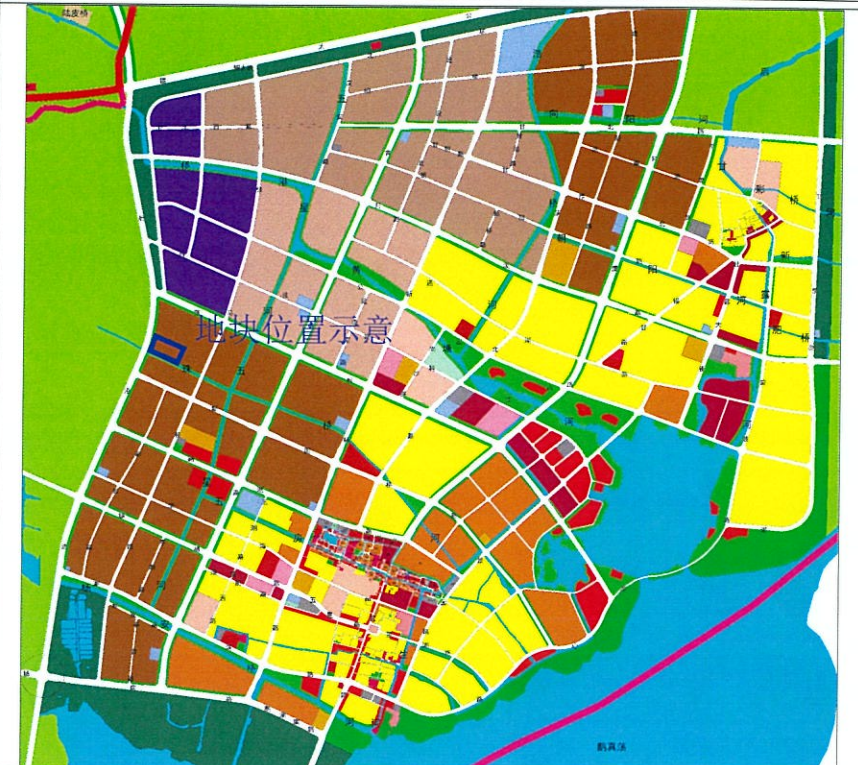

地块区位图

说明：
本地块一年内未签订国有土地使用权出让合同的，地块规划图自行失效。

图例

- 道路红线及中心线
 - 可建设用地范围线
 - 建筑控制线
 - 高层建筑控制线
 - 地下空间控制线
 - 禁止机动车出入口控制线
 - 机动车开口方向
 - 高压线及高压控制走廊
 - 轨道交通控制线
 - 文物保护范围
 - 现状保留建筑
 - 绿地范围
 - 20M 尺寸标注
- X=46339.925, Y=78053.532 坐标标注

无锡市自然资源和规划局锡山分局地块规划图

地块位置	空地-珠桥河-延祥路-石花印刷/东杨电子		
地块名称	延祥路东、珠桥河北地块	地块编号	XDG(XS)-2022-24号
所属行政区	锡山区	日期	2022年07月